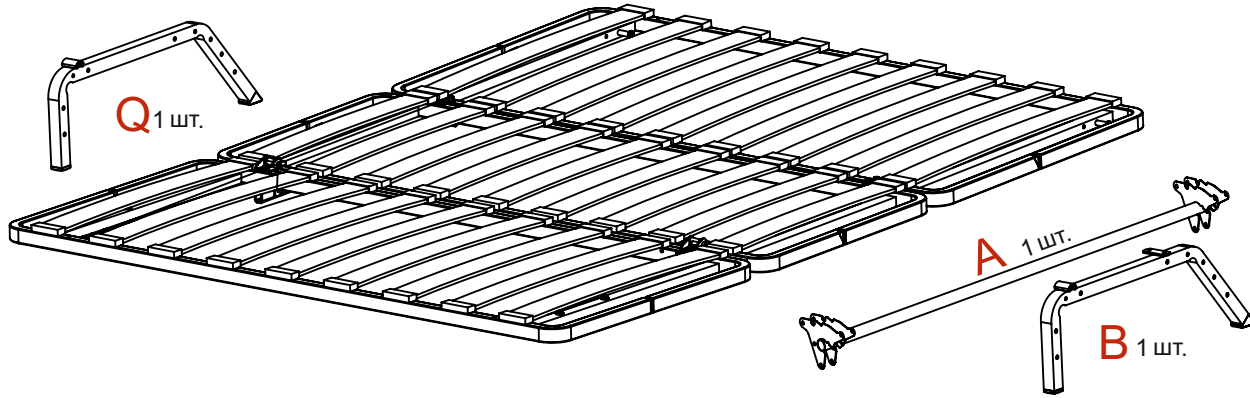

# СХЕМА СБОРКИ

## МТМ 206С: 70, 80 Общая упаковка

<b>C</b>  Петля, 2 шт.	<b>D</b>  Замок МТМ, 2 шт.	<b>E</b>  Фиксатор, 2 шт.	<b>F</b>  Отбойник, 2 шт.	<b>G</b>  Заглушка d 30, 2 шт.	<b>W</b>  Шайба М6 увеличенная*, 8 шт.	<b>H</b>  Пружина
<b>P</b>  Болт М6х30, 4 шт.	<b>Z</b>  Болт М6х40, 4 шт.	<b>U</b>  Болт М6х45, 12шт.	<b>Y</b>  Болт М8х45, 4 шт.	<b>S</b>  М6 с нейлоновой вставкой, 2 шт.	<b>T</b>  Гайка М6 с фланцем, 18 шт.	<b>R</b>  Гайка М8 с фланцем, 4 шт.